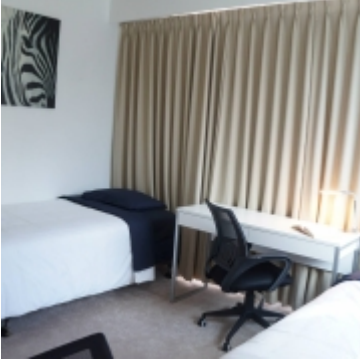

Aile Yanı konaklama Seçenekleri:

- 3 öğün (tam pansiyon: Kahvaltı, öğle yemeği, akşam yemeği)
- 2 öğün (yarım pansiyon) : Kahvaltı, akşam yemeği
- Sadece oda (yemeksiz) : Mutfağa erişim ve yemek hazırlama

ILSC VANCOUVER GEC VIVA TOWER RESİDANS

GEC VIVA TOWER Rezidans

GEC VIVA TOWER, yükselen dağlar ve okyanus da dahil olmak üzere Vancouver Şehir Merkezi'nin muhteşem manzarasına sahip, ILSC-Vancouver'a 15 dakikalık mesafede bulunan yepyeni, lüks bir tesistir. Rezidans, Vancouver'ın en canlı semtlerinden biri olan muhteşem gece hayatı, restoranlar ve kafelerle Davie Caddesi'ne bir blok uzaklıkta olan Drake Caddesi üzerinde yer almaktadır. İkonik Robson Caddesi'ndeki alışveriş merkezleri, popüler Sunset Plajı ve eğlence bölgesi olan Granville Caddesi'nin gece hayatı sadece kısa bir yürüme mesafesindedir.

Genel Özellikler

- Paylaşımlı daire
- Paylaşımlı mutfak
- Ortak salon
- WiFi
- Yatak ve nevresim takımı
- Çamaşırhane
- Ortak alanlar için temizlik servisi
- Fitnes salonu
- Sauna
- Paylaşımlı banyo

ILAC VANCOUVER MAI PANSİYON

MAI Pansiyon

Mai Lodging, Vancouver şehir merkezindeki ILSC kampüsüne sadece 25 dakikalık yürüme mesafesindedir. Tüm odalar yatak, çalışma masası ve eşyalarınız için bir miktar depolama alanı ile donatılmıştır ve ortak yaşam alanları, mutfak alanı ve rezidansla yaşayan diğer uluslararası ziyaretçilerle birlikte vakit geçirmek için ortak bir alana sahiptir.

Genel Özellikler

- Özel oda
- Paylaşımlı banyo
- Paylaşımlı mutfak
- Ortak salon
- WiFi ve TV